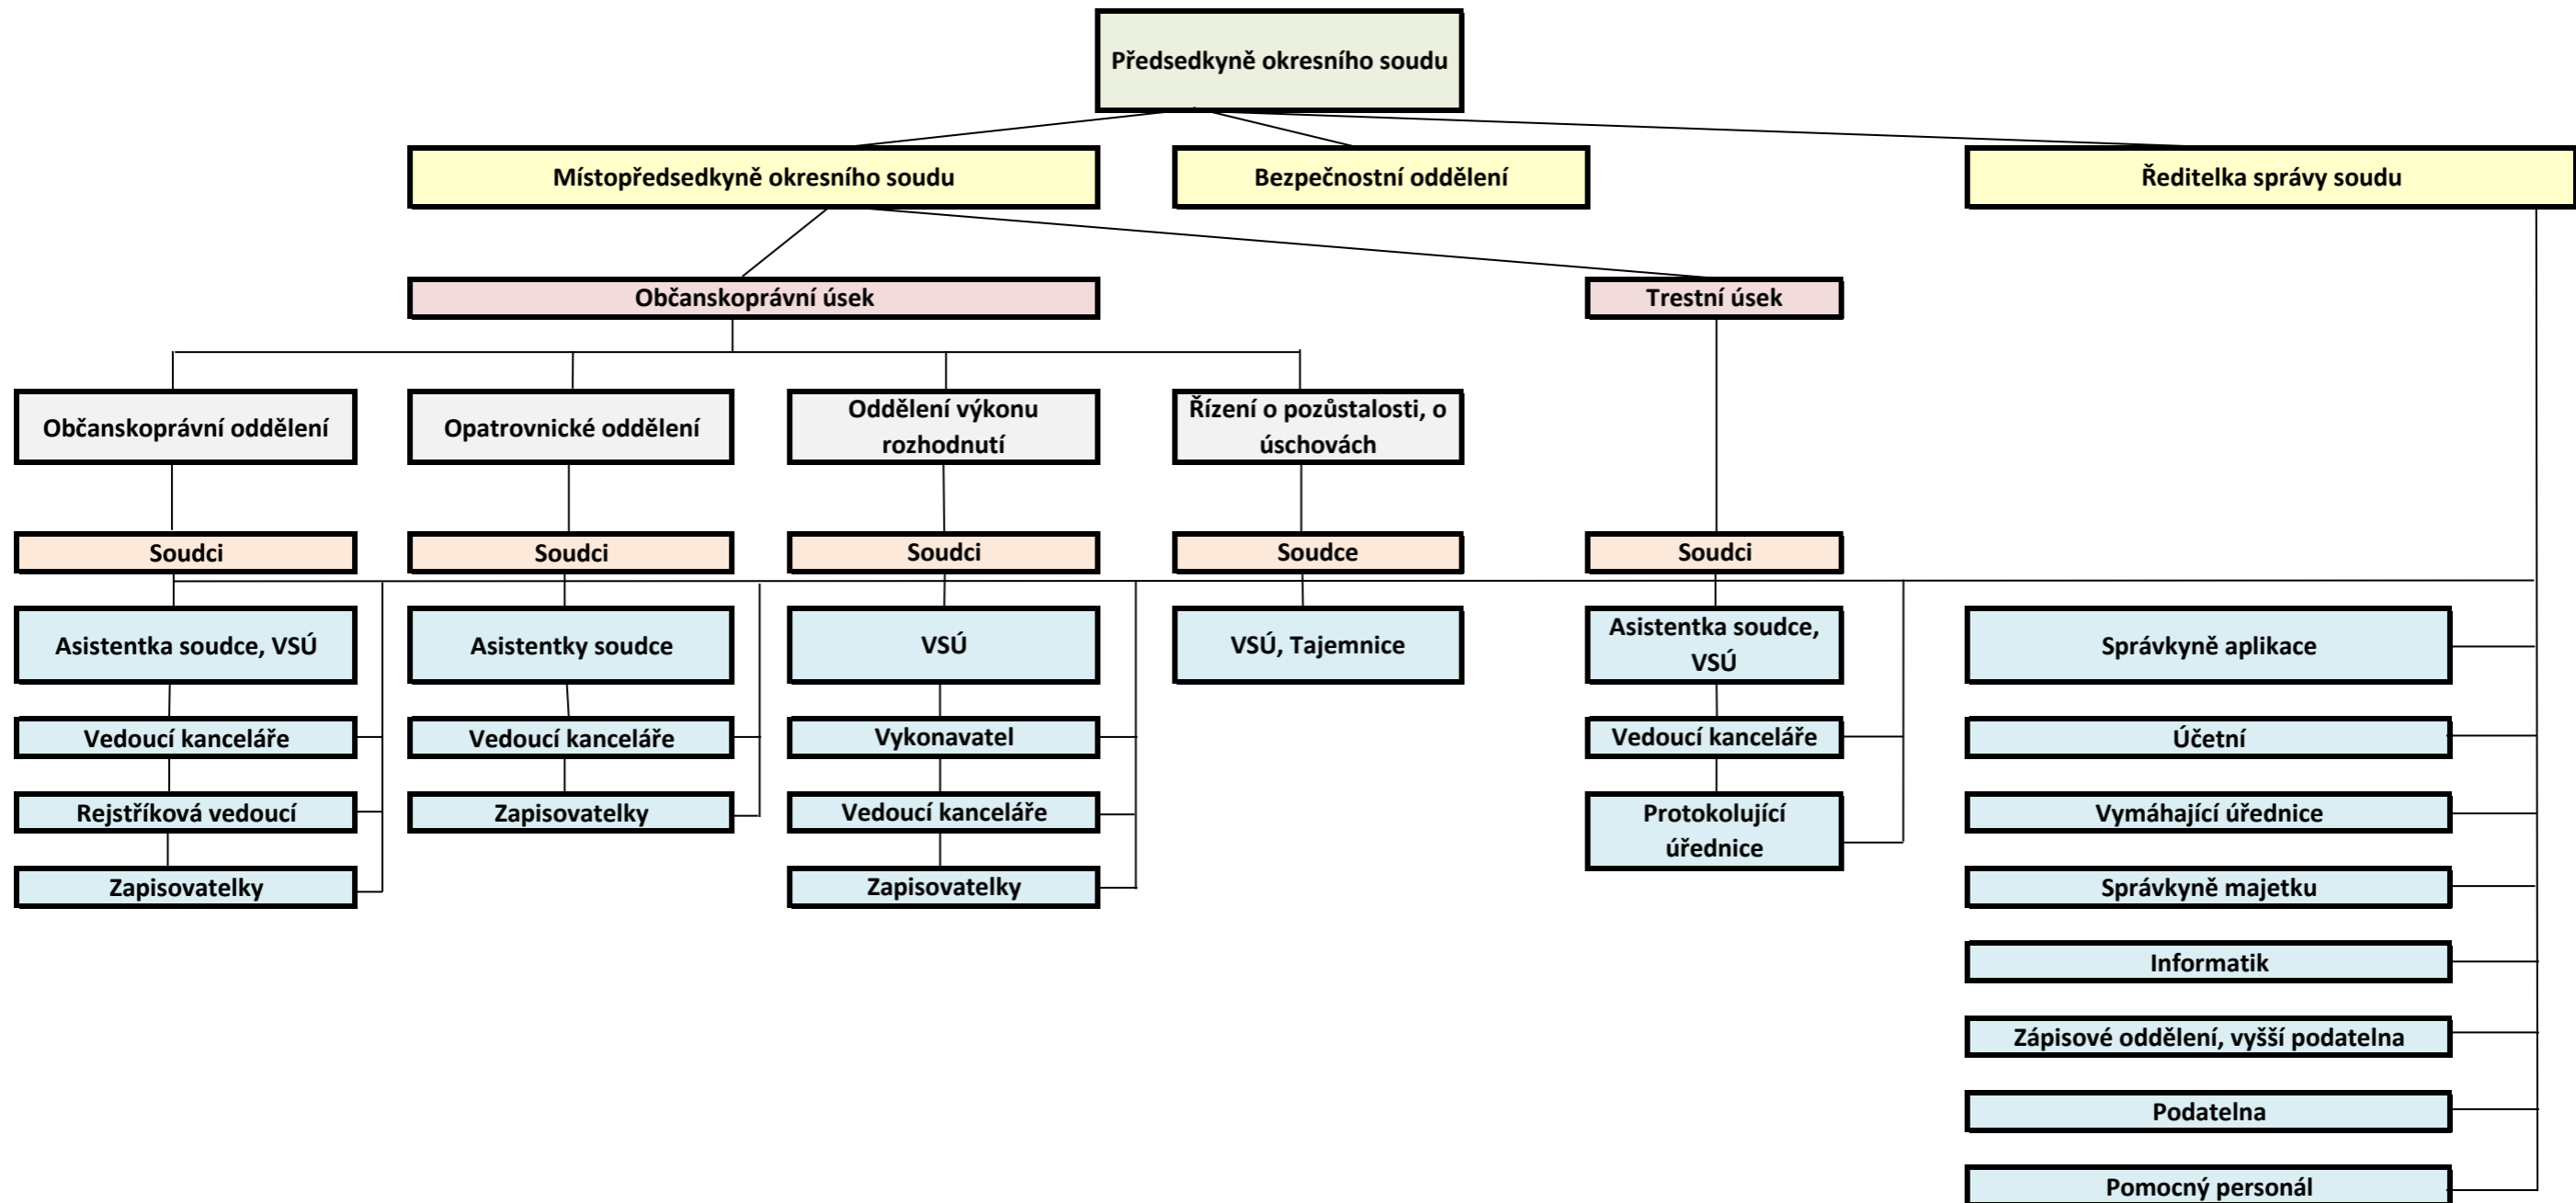

## Organizační struktura Okresního soudu v Českém Krumlově

Zpracovala: Ing. Eva Plišková

Schválila: JUDr. Milena Hrdličková, předsedkyně soudu

Dne: 24. 1. 2018